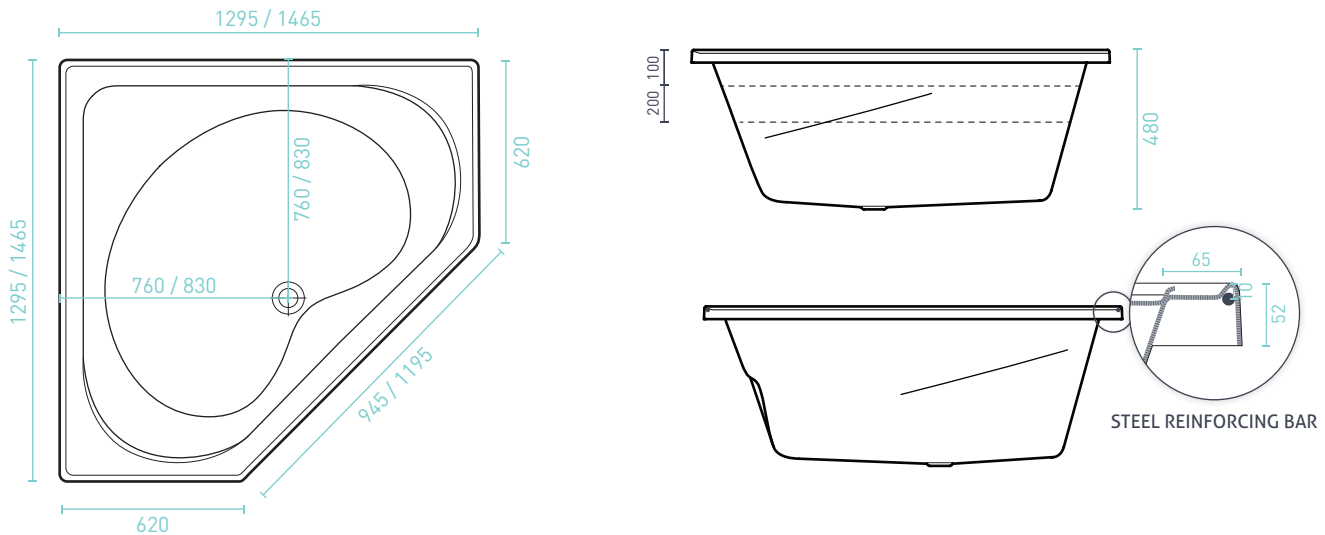

Molded arm rests

Lumbar support

Suitable for dual bathing

Slip resistant pattern

ANGELIQUE BATH

SIZE (l) x (w) x (d) mm	CAPACITY*	NET WEIGHT	CODE
1295 x 1295 x 480	179L	20.3kg	AN1295W
1465 x 1465 x 480	259L	24.5kg	AN1465W

ANGELIQUE CONTOUR SPA BATH ●● 14 JETS

SIZE (l) x (w) x (d) mm	CAPACITY*	NET WEIGHT	CODE
1295 x 1295 x 480	179L	35.3kg	AN1295CNSPAWC
1465 x 1465 x 480	259L	45kg	AN1465CNSPAWC

- **10 YR WARRANTY*** - SPA SHELL
- **5 YR WARRANTY*** - PUMP, JETS & FITTINGS
- AS/NZ Standard AS3861/1991
- Steel rod reinforced rim
- Double reinforced bath base
- 6 x flush C-Lenda™ centro jets
- 8 x flush C-Lenda™ mini jets
- 2 x flush C-Lenda™ air controls
- 1 x flush C-Lenda™ suction
- 1 x Sensa-Touch pad control (rim mounted)
- 750 watt 3-stage heat boost pump

ANGELIQUE DOLCE VITA ●●● 18 JETS

SIZE (l) x (w) x (d) mm	CAPACITY*	NET WEIGHT	CODE
1295 x 1295 x 480	179L	60.3kg	AN1295DVSPAWC
1465 x 1465 x 480	259L	75kg	AN1465DVSPAWC

- **10 YR WARRANTY*** - SPA SHELL
- **5 YR WARRANTY*** - PUMP, JETS & FITTINGS
- AS/NZ Standard AS3861/1991
- Steel rod reinforced rim
- Double reinforced bath base
- 6 x adjustable flush C-Lenda™ centro jets
- 12 x adjustable flush C-Lenda™ mini jets
- 2 x flush C-Lenda™ air controls
- 1 x flush C-Lenda™ suction
- Spa Key remote control
- 1100 watt spa key heat boost pump

Available with chrome, white or black jets with stainless steel trim.

*Capacity 200mm below the bath rim

ANGELIQUE

INSET BATH/SPA BATH WITH TILE BEAD - Premium Sanitary Grade Acrylic, High Gloss White

ANGELIQUE ACCESSORIES	PRODUCT CODE	BATH	SANTAI SPA BATH	CONTOUR SPA BATH	DOLCE VITA SPA BATH
Corner Base Support Frame	TAP004	Optional	Optional	Optional	✓
SIA Headrests (Black/White)	SY242-B / SY242-W	Optional	Optional	✓ x 2	✓ x 2
Overflow	OWA001/OWA002/OWA003	Optional	Optional	Optional	Optional
Plug & Waste	WA001/WA002/WA003	Optional	Optional	Optional	Optional