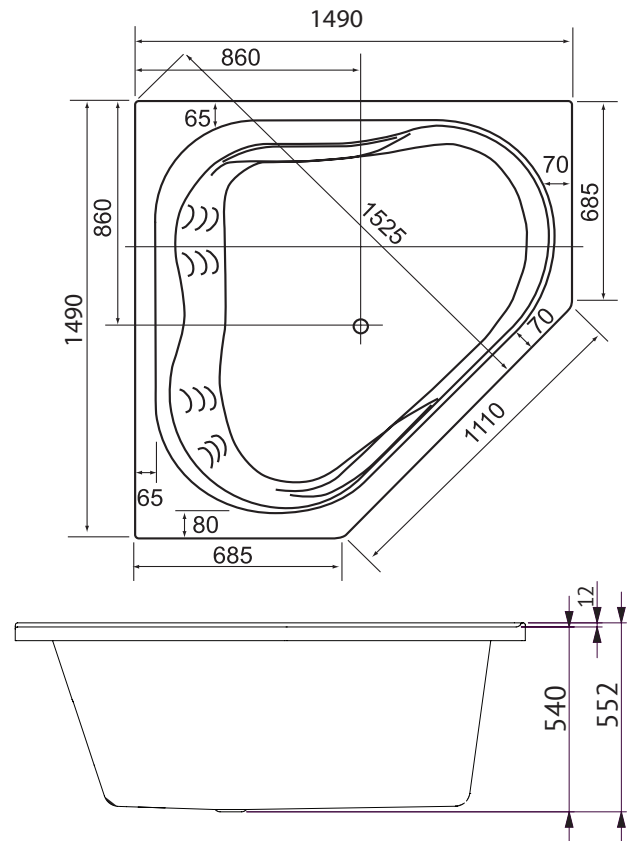

## Contour Spa Bath ●●

#### SIZES (l)x(w)x(h)

- *PO1500CNPAWC* ~ 1490 x 1490 x 540 (mm)

#### CAPACITY\* & NET WEIGHT

- 1490mm ~ 308 litres      50.0 kg

\*200mm below bath rim